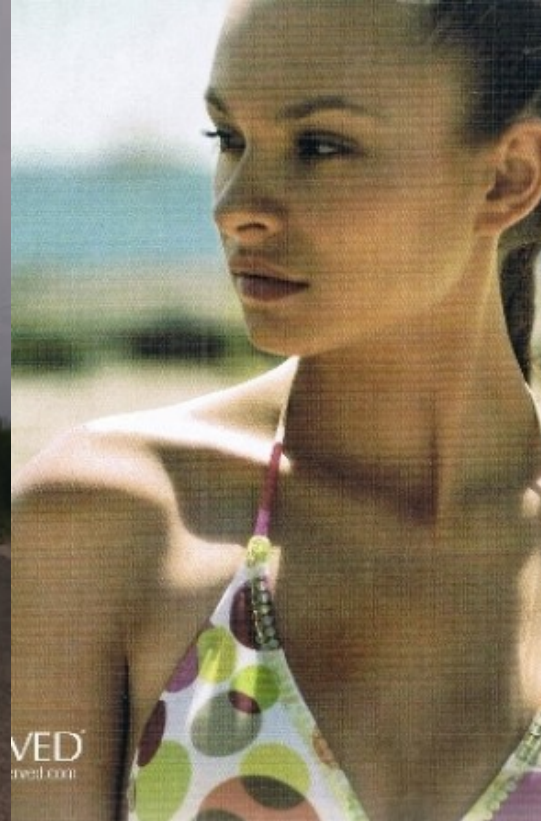

MARIA P.

DIVINA
MODEL MANAGEMENT

MARIA P.

DIVINA MODELS
 Karolingerstraße 40
 40223 Düsseldorf

T. +49 (0)211-30 20 500-0
 F. +49 (0)211-30 20 500-9
 info@divinamodels.com

	Größe	Konfektion	Oberweite	Taille	Hüfte	Schuhe	Haare	Augen
	180	36	86	62	89	40	braun	braun
	5'11	6	34	24 1/2	35	6,5	brown	brown