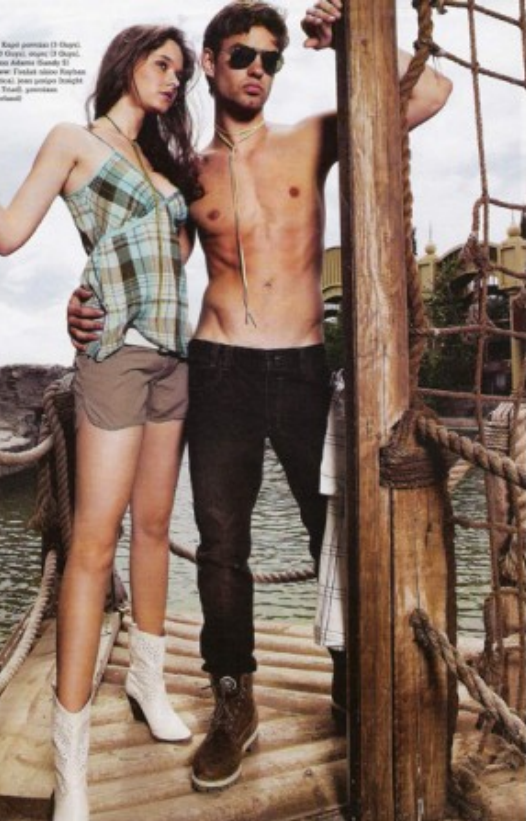

**VAIDA**

**DIVINA**  
MODEL MANAGEMENT

## VAIDA

**DIVINA MODELS**  
 Karolingerstraße 40  
 40223 Düsseldorf

T. +49 (0)211-30 20 500-0  
 F. +49 (0)211-30 20 500-9  
 info@divinamodels.com

Größe	Konfektion	Oberweite	Taille	Hüfte	Schuhe	Haare	Augen
179	36	84	61	88	-	braun	blau
5'10 1/2	6	33	24	34 1/2	-	brown	blue